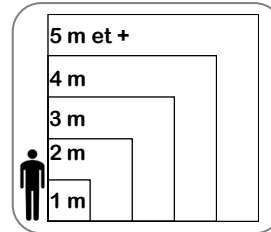

Le Sacre de l'empereur Napoléon

- Domaine -

Arts du
VISUEL

- Peinture -

Vocabulaire: réplique, centre de la composition

Cartel de l'œuvre

Époque/Dates	XXe siècle - 1805 - 1808
Courant artistique	Néo-classicisme
Technique	Huile sur toile
Dimensions	6,21 m x 9,79 m
Genre	Portrait
Lieu de conservation	Musée du Louvre, Paris
L'artiste	
Prénom - Nom	Jacques-Louis David
Dates	1748 - 1825