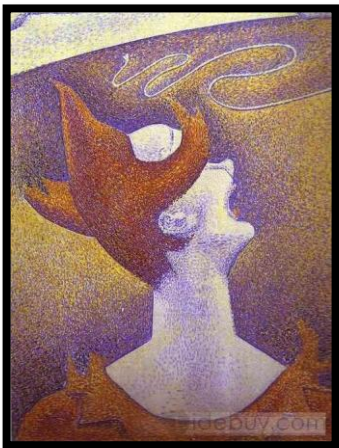

# Le cirque

- Domaine -

Arts du  
VISUEL

- Peinture -

Vocabulaire: couleurs primaires / secondaires

## Cartel de l'œuvre

Époque/Dates	XIXe siècle - 1891
Courant artistique	Pointillisme
Technique	Huile sur toile
Dimensions	185cm x 152cm
Genre	Le paysage
Lieu de conservation	Musée d'Orsay, Paris (France)
<b>L'artiste</b>	
Prénom - Nom	Georges Seurat
Dates	1859 - 1891

## Repère historique: (Colorie la bonne période.)