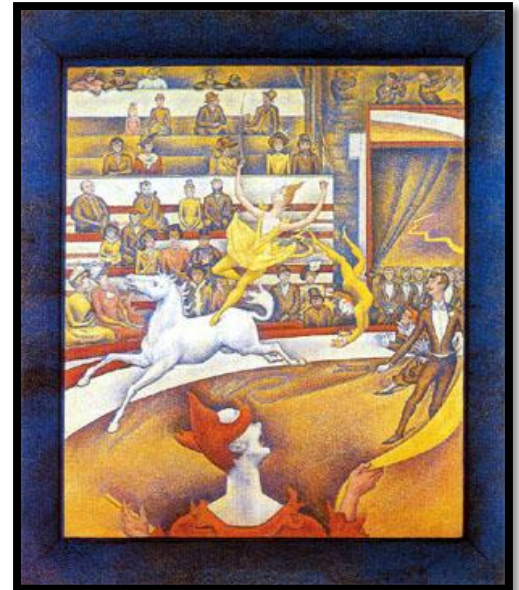

Mon appréciation: