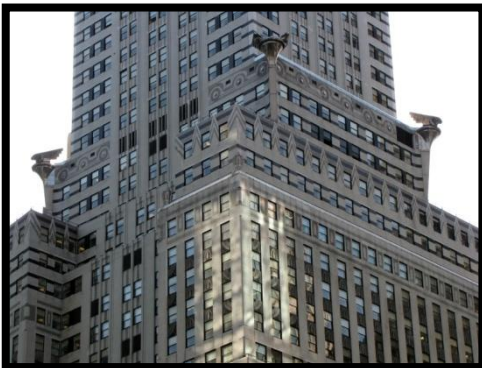

Chrysler Building

- Domaine -

- Architecture -

Vocabulaire: building

Cartel de l'œuvre

| | |
|-----------------------------|--|
| Époque/Dates | 1928 – 1930 |
| Courant artistique | Art déco |
| Technique | Acier et briques |
| Dimensions | 318,9 m |
| Genre | Building / gratte-ciel |
| Lieu de conservation | Quartier de Manhattan, New York (Etats-Unis) |
| L'artiste | |
| Prénom - Nom | William Van Alen |
| Dates | 1883 - 1953 |

Mon appréciation:

Autres prises de vue:

Repère historique: (Colorie la bonne période.)