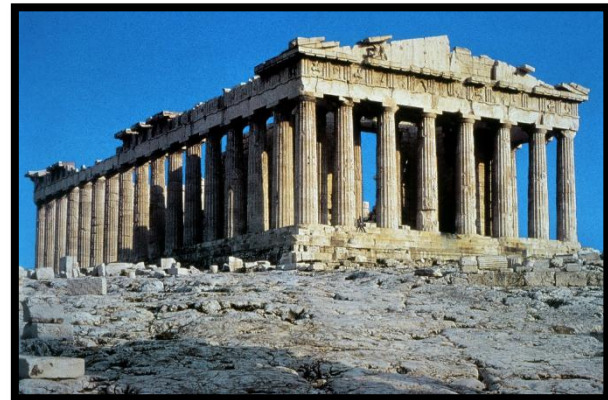

Le Parthénon

- Domaine -

- Architecture -

Vocabulaire: temple, ordre dorique

Cartel de l'œuvre

Époque/Dates	Entre 447 et 438 av JC
Courant artistique	Art grec
Technique	Taille de pierres
Dimensions	31m x 70m 46 colonnes
Genre	Temple grec dorique
Lieu de conservation	Athènes (Grèce)
L'artiste	
Prénom - Nom	Phidias
Dates	-----

Mon appréciation:

Autres détails:

Repère historique: (Colorie la bonne période.)