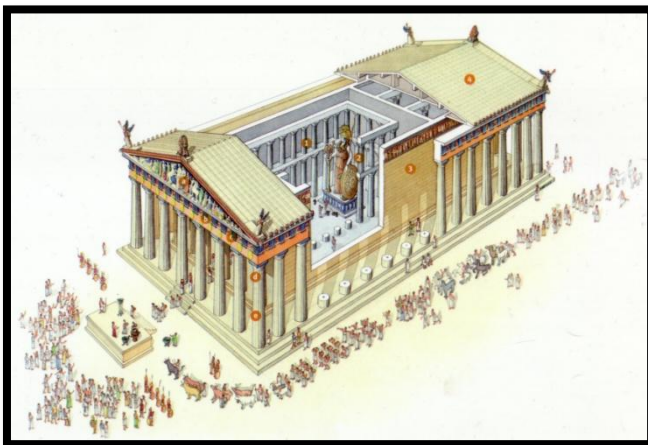

Autres détails: