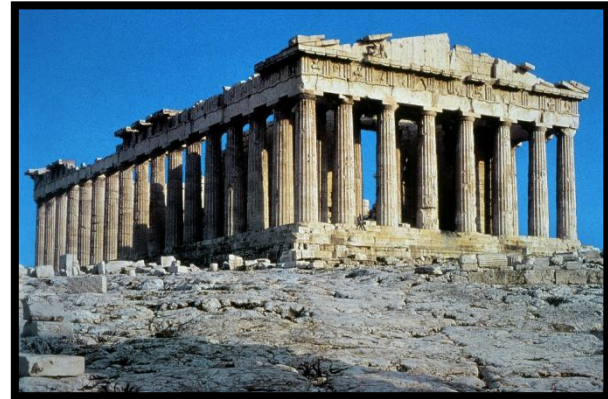

Le Parthénon

- Domaine -

- Architecture -

Vocabulaire: temple, ordre dorique

Cartel de l'œuvre

Époque/Dates	Entre 447 et 438 av JC
Courant artistique	Art grec
Technique	Taille de pierres
Dimensions	31m x 70m 46 colonnes
Genre	Temple grec dorique
Lieu de conservation	Athènes (Grèce)
L'artiste	
Prénom - Nom	Phidias
Dates	-----

Mon appréciation:

Autres détails:

Repère historique: (Colorie la bonne période.)