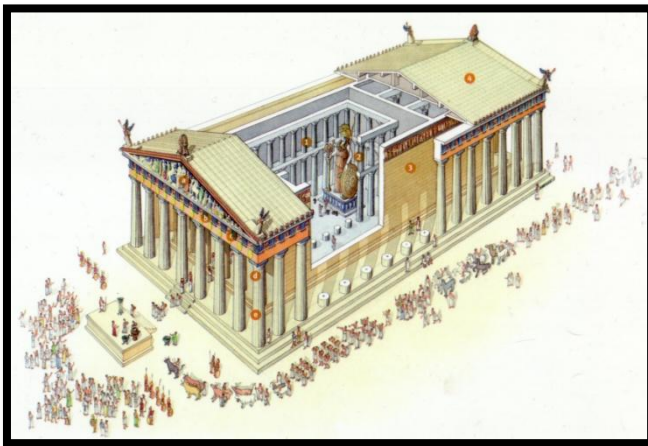

Autres détails: