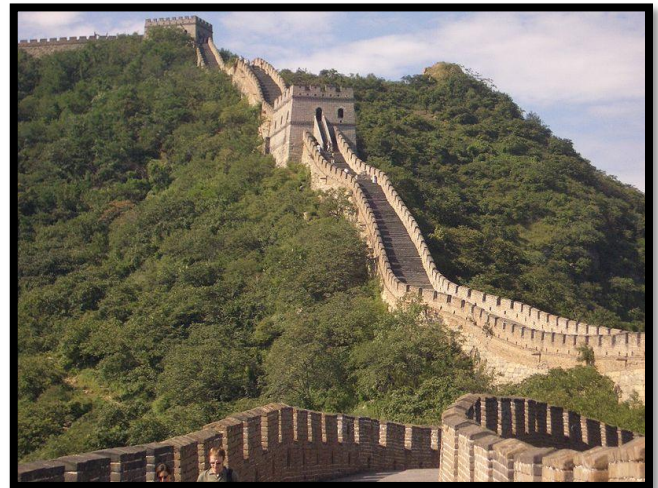

La Grande Muraille

- Domaine -

- Architecture -

Vocabulaire: fortification, tour de guet

Cartel de l'œuvre

Époque/Dates	220 av. J-C puis dynastie Ming
Courant artistique	-----
Technique	briques, pierres et terre
Dimensions	6700 km de long
Genre	Fortifications militaires
Lieu de conservation	Chine
L'artiste	
Prénom - Nom	-----
Dates	IIIe siècle av. J-C

Mon appréciation:

Autres prises de vue:

Repère historique: (Colorie la bonne période.)