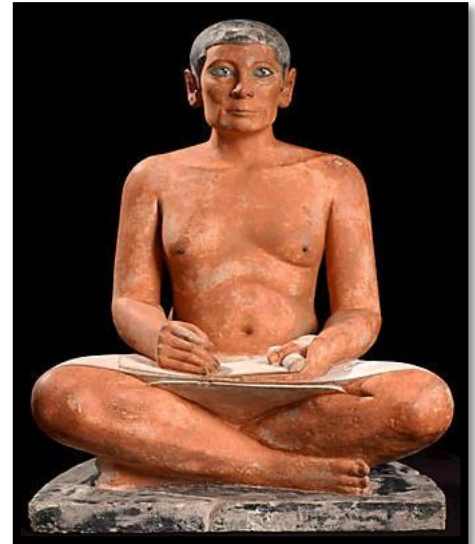

Le Scribe Accroupi

- Domaine -

- Peinture -

Vocabulaire: papyrus, hiéroglyphe, scribe

Cartel de l'œuvre

Époque/Dates	2500 avant JC
Courant artistique	Antiquités égyptienne
Technique	Sculpture en calcaire peint
Dimensions	53,7 cm de hauteur
Genre	----
Lieu de conservation	Musée du Louvre, France
L'artiste	
Prénom - Nom	Egyptiens
Dates	----

Mon appréciation:

Autre prise de vue:

Repère historique: (Colorie la bonne période.)