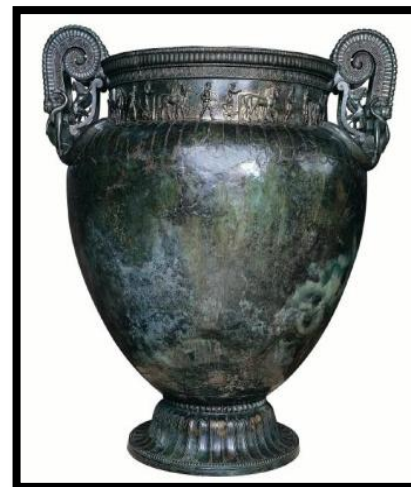

Trésor de la tombe de Vix

- Domaine -

Arts du
QUOTIDIEN

- Objet militaire -

Vocabulaire: orfèvre, métallurgie

Cartel de l'œuvre

Époque/Dates	Age de fer
Courant artistique	Art celte et grec
Technique	Orfèvrerie (or/bronze)
Dimensions	Chambre 3 x 3m
Genre	Trésor de tombe
Lieu de conservation	Musée de Châtillon-sur-Seine, Côte d'or (France)
L'artiste	
Prénom - Nom	-----
Dates	510 - 490 avt J.-C.

Mon appréciation:

Autres prises de vue:

Repère historique: (Colorie la bonne période.)