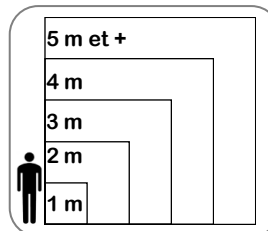

Trésor de la tombe de Vix

- Domaine -

Arts du
QUOTIDIEN

- Objet militaire -

Vocabulaire: orfèvre, métallurgie

Cartel de l'œuvre

Époque/Dates	Age de fer
Courant artistique	Art celte et grec
Technique	Orfèvrerie (or/bronze)
Dimensions	Chambre 3 x 3m
Genre	Trésor de tombe
Lieu de conservation	Musée de Châtillon-sur-Seine, Côte d'or (France)
L'artiste	
Prénom - Nom	-----
Dates	510 - 490 avt J.-C.