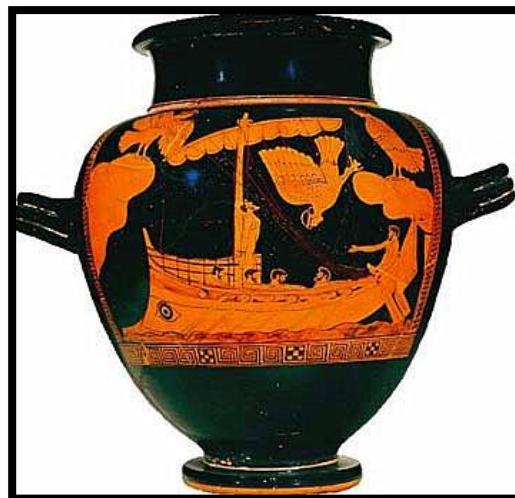

# Les vases à figures rouges

(Vase de: « Ulysse et les Sirènes »)

- Domaine -

Arts du  
QUOTIDIEN

- Poterie -

Vocabulaire: céramique, amphore, stamnos, argile

## Cartel de l'œuvre

<b>Époque/Dates</b>	400 à 550 avt J-C
<b>Courant artistique</b>	Art grec
<b>Technique</b>	Peinture sur terre cuite
<b>Dimensions</b>	Entre 50 cm et 75 cm du col au pied.
<b>Genre</b>	Vases (amphores...)
<b>Lieu de conservation</b>	British Museum (Londres)
<b>L'artiste</b>	
<b>Prénom - Nom</b>	-----
<b>Dates</b>	510 - 490 avt J.-C.

Mon appréciation:

*Ulysse et les Sirènes*, Vème s. av. J.C

## Repère historique: (Colorie la bonne période.)