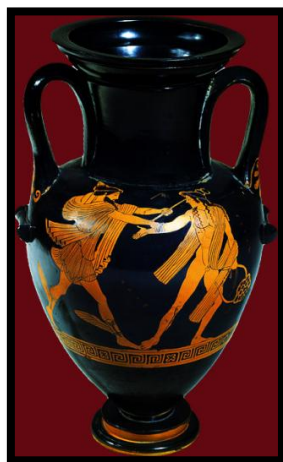

Autres prises de vue:

Hermès et un éphēbe, 420 av. J.C