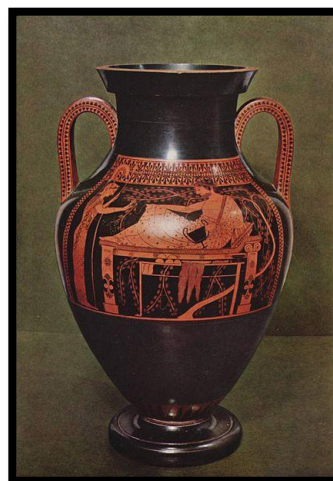

## Cartel de l'œuvre

<b>Époque/Dates</b>	400 à 550 avt J-C
<b>Courant artistique</b>	Art grec
<b>Technique</b>	Peinture sur terre cuite
<b>Dimensions</b>	Entre 50 cm et 75 cm du col au pied.
<b>Genre</b>	Vases (amphores...)
<b>Lieu de conservation</b>	British Museum (Londres)
<b>L'artiste</b>	
<b>Prénom - Nom</b>	-----
<b>Dates</b>	510 - 490 avt J.-C.

## Autres prises de vue:

*Hermès et un éphēbe*, 420 av. J.C

*Héraclès au repos*, 520 av. J.C