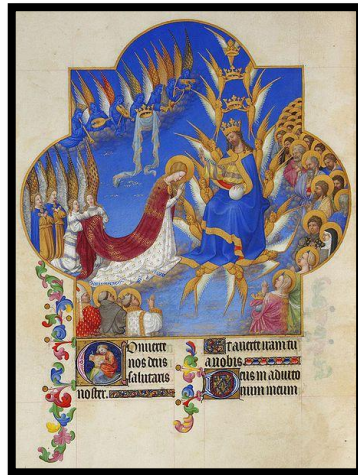

Les Très Riches Heures du Duc de Berry

- Domaine -

- Peinture -

Vocabulaire: enluminure, lettrine, calligraphie

Cartel de l'œuvre

Époque/Dates	XVe siècle - 1412-1416
Courant artistique	-----
Technique	Enluminure
Dimensions	29 x 21 cm
Genre	Peinture d'histoire
Lieu de conservation	Musée Condé, Chantilly (France)
L'artiste	
Prénom - Nom	Les Frères Limbourg
Dates	Vers 1380 - 1416

Mon appréciation:

Autre prise de vue:

Repère historique: (Colorie la bonne période.)