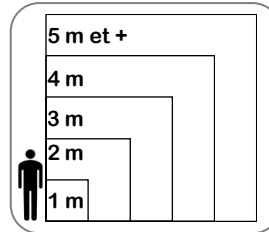

Les Très Riches Heures du Duc de Berry

- Domaine -

- Peinture -

Vocabulaire: enluminure, lettrine, calligraphie

Cartel de l'œuvre

Époque/Dates	XVe siècle - 1412-1416
Courant artistique	-----
Technique	Enluminure
Dimensions	29 x 21 cm
Genre	Peinture d'histoire
Lieu de conservation	Musée Condé, Chantilly (France)
L'artiste	
Prénom - Nom	Les Frères Limbourg
Dates	Vers 1380 - 1416