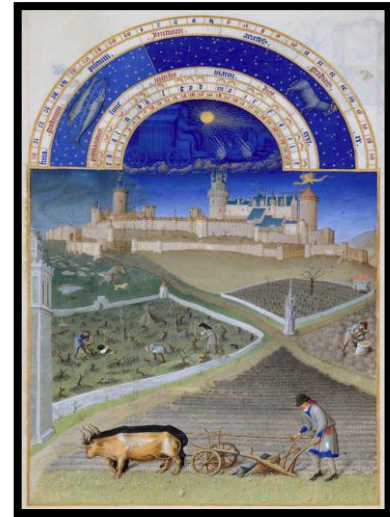

Les Très Riches Heures du Duc de Berry

- Domaine -

- Peinture -

Vocabulaire: enluminure, lettrine, calligraphie

Cartel de l'œuvre

Époque/Dates	XVe siècle - 1412-1416
Courant artistique	-----
Technique	Enluminure
Dimensions	29 x 21 cm
Genre	Peinture d'histoire
Lieu de conservation	Musée Condé, Chantilly (France)
L'artiste	
Prénom - Nom	Les Frères Limbourg
Dates	Vers 1380 - 1416

Mon appréciation:

Autre prise de vue:

Repère historique: (Colorie la bonne période.)