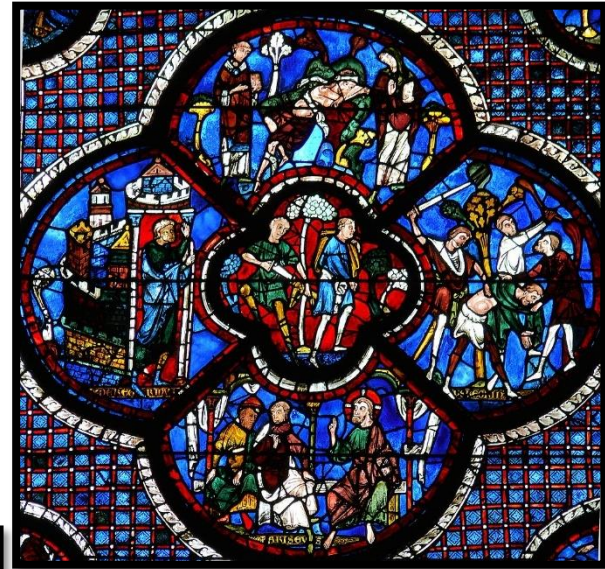

# Vitrail « Le bon samaritain » Notre-Dame de Chartres

- Domaine -

- Vitrail -

Vocabulaire: vitrail, art gothique, rosace

## Cartel de l'œuvre

<b>Époque/Dates</b>	XIIIe siècle
<b>Courant artistique</b>	Art gothique
<b>Technique</b>	Vitrail
<b>Dimensions</b>	-----
<b>Genre</b>	Scène biblique
<b>Lieu de conservation</b>	Cathédrale Notre-Dame de Chartres, (France)
<b>L'artiste</b>	
<b>Prénom - Nom</b>	-----
<b>Dates</b>	-----

Mon appréciation:

Autres prises de vue:

Repère historique: (Colorie la bonne période.)