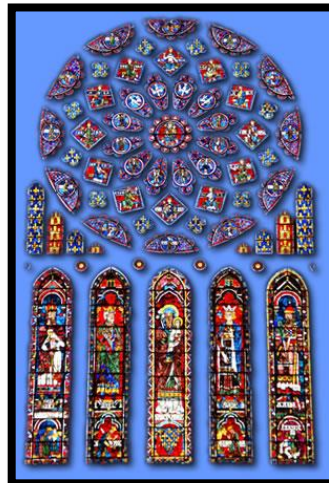

# Vitrail « Le bon samaritain » Notre-Dame de Chartres

- Domaine -

- Vitrail -

Vocabulaire: vitrail, art gothique, rosace

## Cartel de l'œuvre

<b>Époque/Dates</b>	XIIIe siècle
<b>Courant artistique</b>	Art gothique
<b>Technique</b>	Vitrail
<b>Dimensions</b>	-----
<b>Genre</b>	Scène biblique
<b>Lieu de conservation</b>	Cathédrale Notre-Dame de Chartres, (France)
<b>L'artiste</b>	
<b>Prénom - Nom</b>	-----
<b>Dates</b>	-----

Mon appréciation:

Autres prises de vue:

Repère historique: (Colorie la bonne période.)