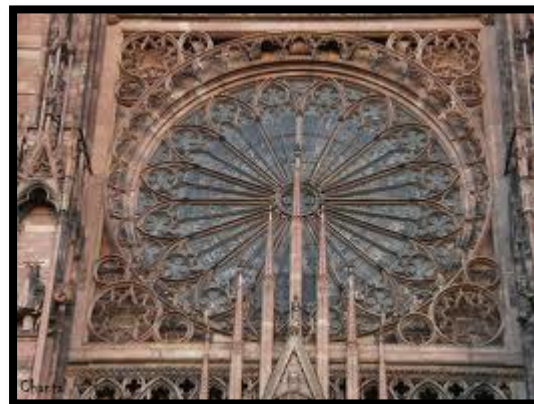

Rosace de la Cathédrale de Strasbourg

- Domaine -

Arts du
QUOTIDIEN

- Vitrail -

Vocabulaire: vitrail, art gothique, rosace

Cartel de l'œuvre

Époque/Dates	1176 - 1439
Courant artistique	Art gothique
Technique	Vitrail : verre, pierre, plomb
Dimensions	111m (L) x 51,5m (l) x 142,11m (h)
Genre	-----
Lieu de conservation	Cathédrale de Strasbourg, France
L'artiste	
Prénom - Nom	-----
Dates	XIIe siècle – XVe siècle

Mon appréciation:

Autres prises de vue:

50 Copyright 2009 Htp://www.rapportera.fr

Repère historique: (Colorie la bonne période.)