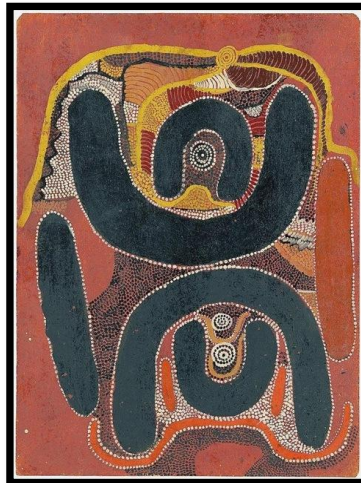

L'art Aborigène

- Domaine -

- Peinture -

Vocabulaire: rêve, signes, traces, aborigène

Cartel de l'œuvre

Époque/Dates	Environ 50 000 avt J-C
Courant artistique	Art primitif
Technique	Autrefois sur le sable maintenant sur toile
Dimensions	----
Genre	Peinture animalière / abstrait
Lieu de conservation	Divers, Musée du Quai Branly, Paris
L'artiste	
Prénom - Nom	Aborigènes d'Australie
Dates	Depuis environ 30 000 ans avt J-C

Mon appréciation:

Autres œuvres :

Repère historique: (Colorie la bonne période.)