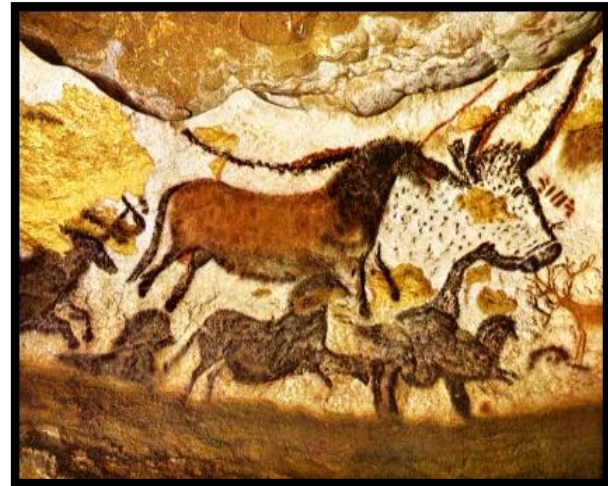

Mon appréciation: