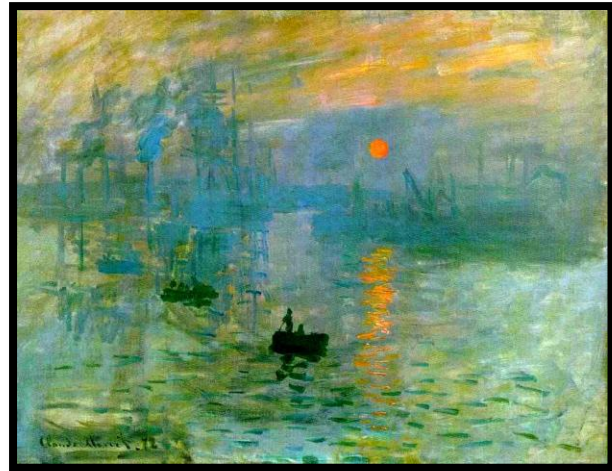

Impression, soleil levant

- Domaine -

- Peinture -

Mon appréciation:

Vocabulaire: *impressionnisme, reflets, luminosité*

Cartel de l'œuvre

Époque/Dates	1872
Courant artistique	Impressionnisme
Technique	Huile sur toile
Dimensions	48cm x 63 cm
Genre	Paysage
Lieu de conservation	Musée Marmottan, Paris

L'artiste

Prénom - Nom	Claude Monet
Dates	1840-1928

Autre prise de vue:

Repère historique: (Colorie la bonne période.)