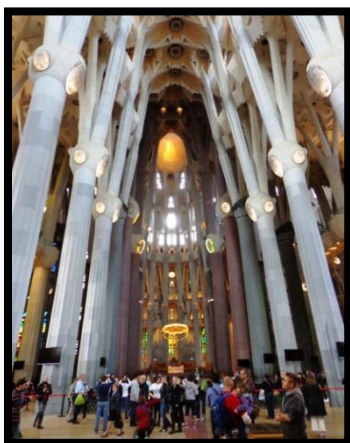

La Sagrada Familia

- Domaine -

- Architecture -

Vocabulaire: Cathédrale, temple expiatoire

Cartel de l'œuvre

Époque/Dates	1882 – 2026 (date prévue)
Courant artistique	Art nouveau
Technique	----
Dimensions	170m de hauteur x 45m x 95m
Genre	Lieu de culte catholique
Lieu de conservation	Barcelone (Espagne)
L'artiste	
Prénom - Nom	Antoni Gaudi
Dates	1852 - 1926

Mon appréciation:

Autres prises de vue:

Repère historique: (Colorie la bonne période.)