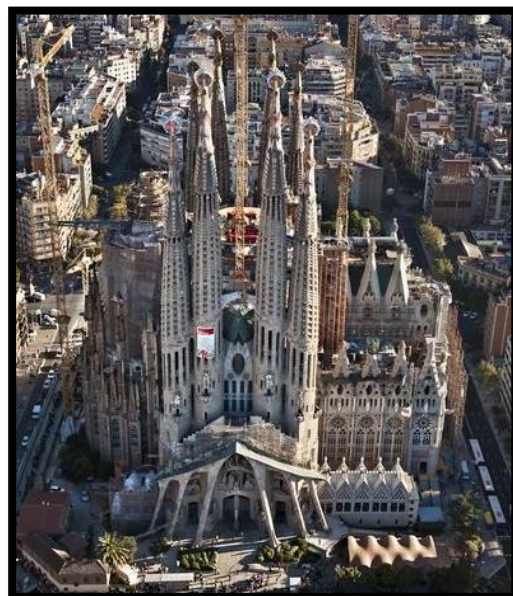

La Sagrada Familia

- Domaine -

- Architecture -

Vocabulaire: Cathédrale, temple expiatoire

Cartel de l'œuvre

Époque/Dates	1882 – 2026 (date prévue)
Courant artistique	Art nouveau
Technique	----
Dimensions	170m de hauteur x 45m x 95m
Genre	Lieu de culte catholique
Lieu de conservation	Barcelone (Espagne)
L'artiste	
Prénom - Nom	Antoni Gaudi
Dates	1852 - 1926

Mon appréciation:

Autres prises de vue:

Repère historique: (Colorie la bonne période.)