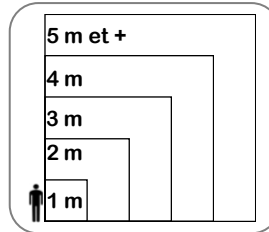

La dentellière

- Domaine -

Arts du
VISUEL

- Peinture

Mon appréciation:

Cartel de l'œuvre

Époque/Dates	1669-1671
Courant artistique	Baroque
Technique	Huile sur toile, clair/obscur
Dimensions	24,5 cm × 21 cm
Genre	Portrait
Lieu de conservation	Musée du Louvre, Paris
L'artiste	
Prénom - Nom	Johannes Vermeer
Dates	1632-1675